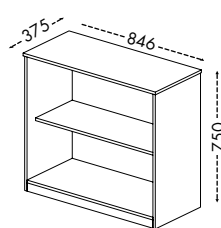

- Solid wood post

Color: DARK GRAY

Loft Bed Size:

L2002 x W1106/2035(Slide) x H1130 mm

44"/80"(Slide) x 79" x 45"H

Packing : 1 pc/2 ctns - 0.1211 m³

Bookcase Size:

L846 x W375 x H750 mm