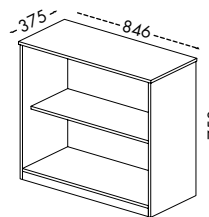

Loft Bed Size:
L2002 x W1106 x H1130 mm
44" x 79" x 45"H
Packing : 1 pc/ctn - 0.0925 m³

Chest Size:
L846 x W375 x H750 mm
33" x 15" x 30"H
Packing: 1 pc/ctn - 0.2971 m³

Bookcase Size:
L846 x W375 x H750 mm
33" x 15" x 30"H
Packing: 1 pc/ctn - 0.0439 m³